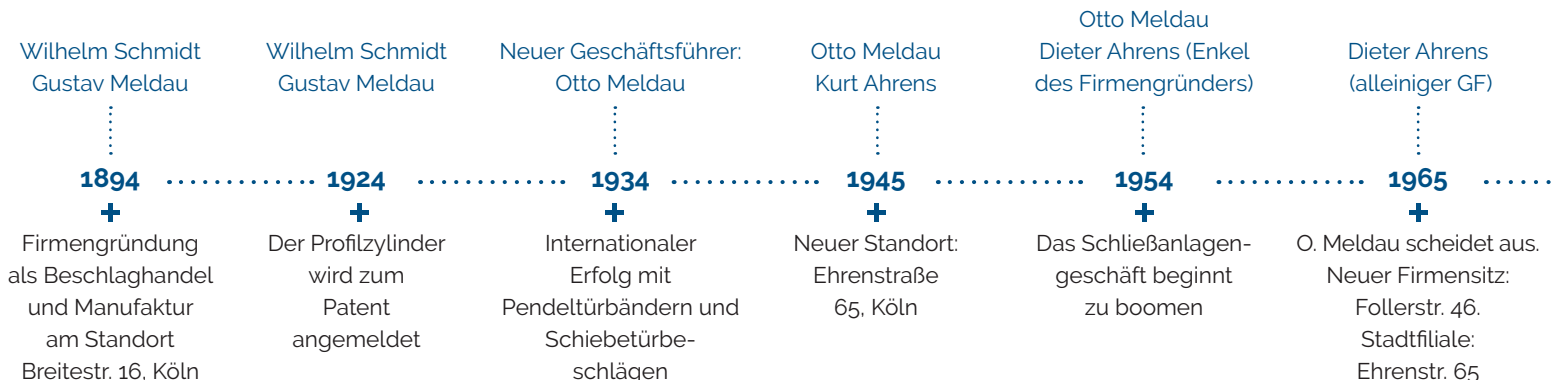

INNOVATIV AUS TRADITION

Wir sind ein 1894 gegründetes Traditionsunternehmen mitten in der Kölner Südstadt. Als kompetentes, serviceorientiertes Fachhandelsgeschäft für Baubeschläge und Sicherheitstechnik gehören wir in unserer Branche zu den regionalen Marktführern. Unser umfangreiches Sortiment erstreckt sich vom einzelnen Briefkasten oder Schlüssel bis hin zur kompletten Schließanlage und elektronischen Zutrittskontrolle.

Mit unserem engagierten und professionellen Team aus 25 qualifizierten und kompetenten Fachkräften bieten wir Ihnen das Komplettpaket vom ersten Entwurf über die Planung bis hin zur Montage und Wartung Ihrer Anlage.

Dabei verstehen wir uns als Partner auf Augenhöhe und schätzen langfristige Zusammenarbeit mehr als den schnellen „Einmalauftrag“. Deshalb sind wir besonders stolz auf die Vielzahl unserer Stammkunden. Unsere Stärken sind jahrzehntelange Erfahrung, Aufgeschlossenheit für modernste Produkte und den neuesten Stand der Technik, beste Verbindung zu allen Herstellern und insbesondere unsere umfassenden Service-Dienstleistungen.

Überzeugen Sie sich selbst!
Ihr Klaus Ahrens, Geschäftsführer

Unser junges Team